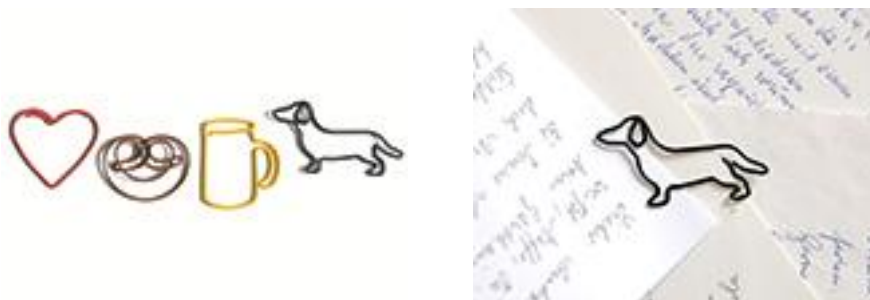

Pressemitteilung

München im Mai 2016

Die halten fest zusammen: Wiesn-BüroklammerIn!

Ein Herz, das Du nie verlieren kannst, eine Brezn, in die Du nicht reinbeißen solltest, eine randvolle Maß Deines Lieblingsbiers und ein Dackel, der Deine Unterlagen bewacht: Das sind die Motive dieser neuen Wiesn-BüroklammerIn:

„Heimatliche BüroklammerIn“

Sie verzieren Deine Unterlagen, zaubern dem Empfänger von Geschäftspost ein Lächeln auf die Mundwinkel und eignen sich perfekt als Geschenk auch für alle „Preißn“. Serie von 8 Klammern im Set, aus Metalldraht liebevoll in Form gebracht, eingefärbt und anschließend in Handarbeit in Behindertenwerkstätten verpackt. Mei, san die schee!